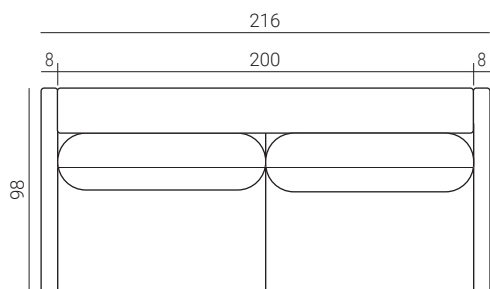

EGO

EGO to propozycja dla osób ceniących meble komfortowe i jednocześnie funkcjonalne.

Sofa wyposażona została w wygodną funkcję spania oraz duży pojemnik na pościel.

Zobacz produkt

NOWOŚĆ

Konfiguracja na zdjęciu: Sofa EGO 3DL, tkanina: FUEGO 161 (FIBERO), wymiar: 98x216x90 cm pow. spania 150x200 cm

EGO sofa 3DL, tkanina FUEGO 169 (FIBERO)
wymiały: 98x216x90 cm, powierzchnia spania: 150x200 cm

EGO sofa 3DL, tkanina FUEGO 162 (FIBERO)
wymiały: 98x216x90 cm, powierzchnia spania: 150x200 cm

EGO sofa 3DL, tkanina FUEGO 161 (FIBERO)
wymiały: 98x216x90 cm, powierzchnia spania: 150x200 cm

EGO sofa 3DL, tkanina FUEGO 161 (FIBERO)
wymiały: 98x216x90 cm, powierzchnia spania: 150x200 cm