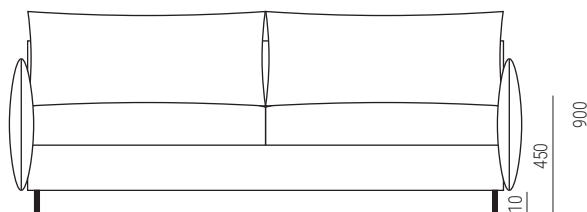

EGO

EGO to propozycja dla osób ceniących meble komfortowe i jednocześnie funkcjonalne.

Sofa wyposażona została w wygodną funkcję spania oraz duży pojemnik na pościel.

Zobacz produkt

NOWOŚĆ

Konfiguracja na zdjęciu: Sofa EGO 3DL, tkanina: FUEGO 161 (FIBERO), wymiar: 98x216x90 cm pow. spania 150x200 cm

EGO sofa 3DL, tkanina FUEGO 169 (FIBERO)
wymiały: 98x216x90 cm, powierzchnia spania: 150x200 cm

EGO sofa 3DL, tkanina FUEGO 162 (FIBERO)
wymiały: 98x216x90 cm, powierzchnia spania: 150x200 cm

EGO sofa 3DL, tkanina FUEGO 161 (FIBERO)
wymiały: 98x216x90 cm, powierzchnia spania: 150x200 cm

EGO sofa 3DL, tkanina FUEGO 161 (FIBERO)
wymiały: 98x216x90 cm, powierzchnia spania: 150x200 cm