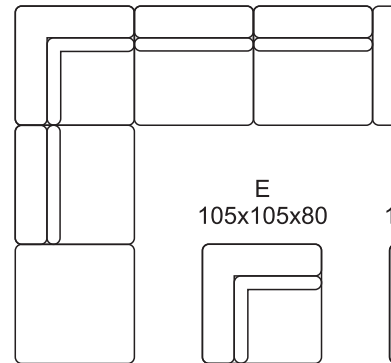

# LIONEL

Narożnik  
HOKER-1(B/B)-E-1(B/B)-1B  
105x315x315x80

Hoker  
105x105x80

E  
105x105x80

1B  
105x105x80

1(B/B)  
105x105x80

Wymiary podane według kolejności: głębokość / szerokość / wysokość, wymiar podany w nawiasie - wysokość po rozłożeniu zagłówek.