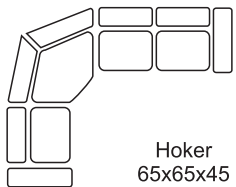

# BRUNO

Naroznik  
236x306x70(90)

Hoker  
65x65x45

Sofa 2,5  
100x240x70(90)

Fotel  
100x150x70(90)  
Regulowane podłokietniki

Sofa 2  
100x220x70(90)

Fotel  
100x90x70(90)  
Wąskie boki